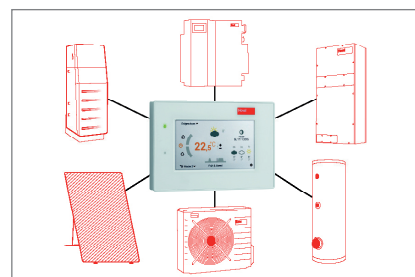

Inteligentní regulace TopTronic® E vám usnadní práci.

Nová inteligentní regulace TopTronic® E je komplexní uvnitř a jednoduchá navenek.

Jsme přesvědčeni, že navždy změním způsob, díky kterému budou kotle, tepelná čerpadla, zásobníky a solární panely pracovat v dokonale sladěném systému.

Univerzální

Náš nový řídicí systém přináší zcela novou úroveň kontroly a regulace kotlů, tepelných čerpadel a zásobníků vody. Je typický svou jednoduchostí, modularitou, konektivitou a dobrou uživatelskou zkušeností.

Snadno komunikuje s jedním či více zdroji energie, se systémy vytápění či chlazení, s jedinou jednotkou či kaskádou až 8 kotlů.

Žádné další chybné hlásky nebo potíže v komunikaci s jinými systémy.