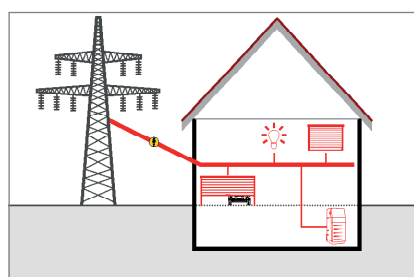

Připojení

Čím více automatizovaných systémů máte v budovách, tím více je váš TopTronic® E propojený. Rozhodnete-li se pro kontrolní systém vašich dveří, oken, žaluzií, energie a světel, s TopTronicem® E se snadno připojíte. Bravurně zvládá napojení na ModBus a KNX rozhraní. Chcete-li ještě více konektivity, TopTronic® E je připraven na Smart Grid síť.

Šampion v konektivitě.